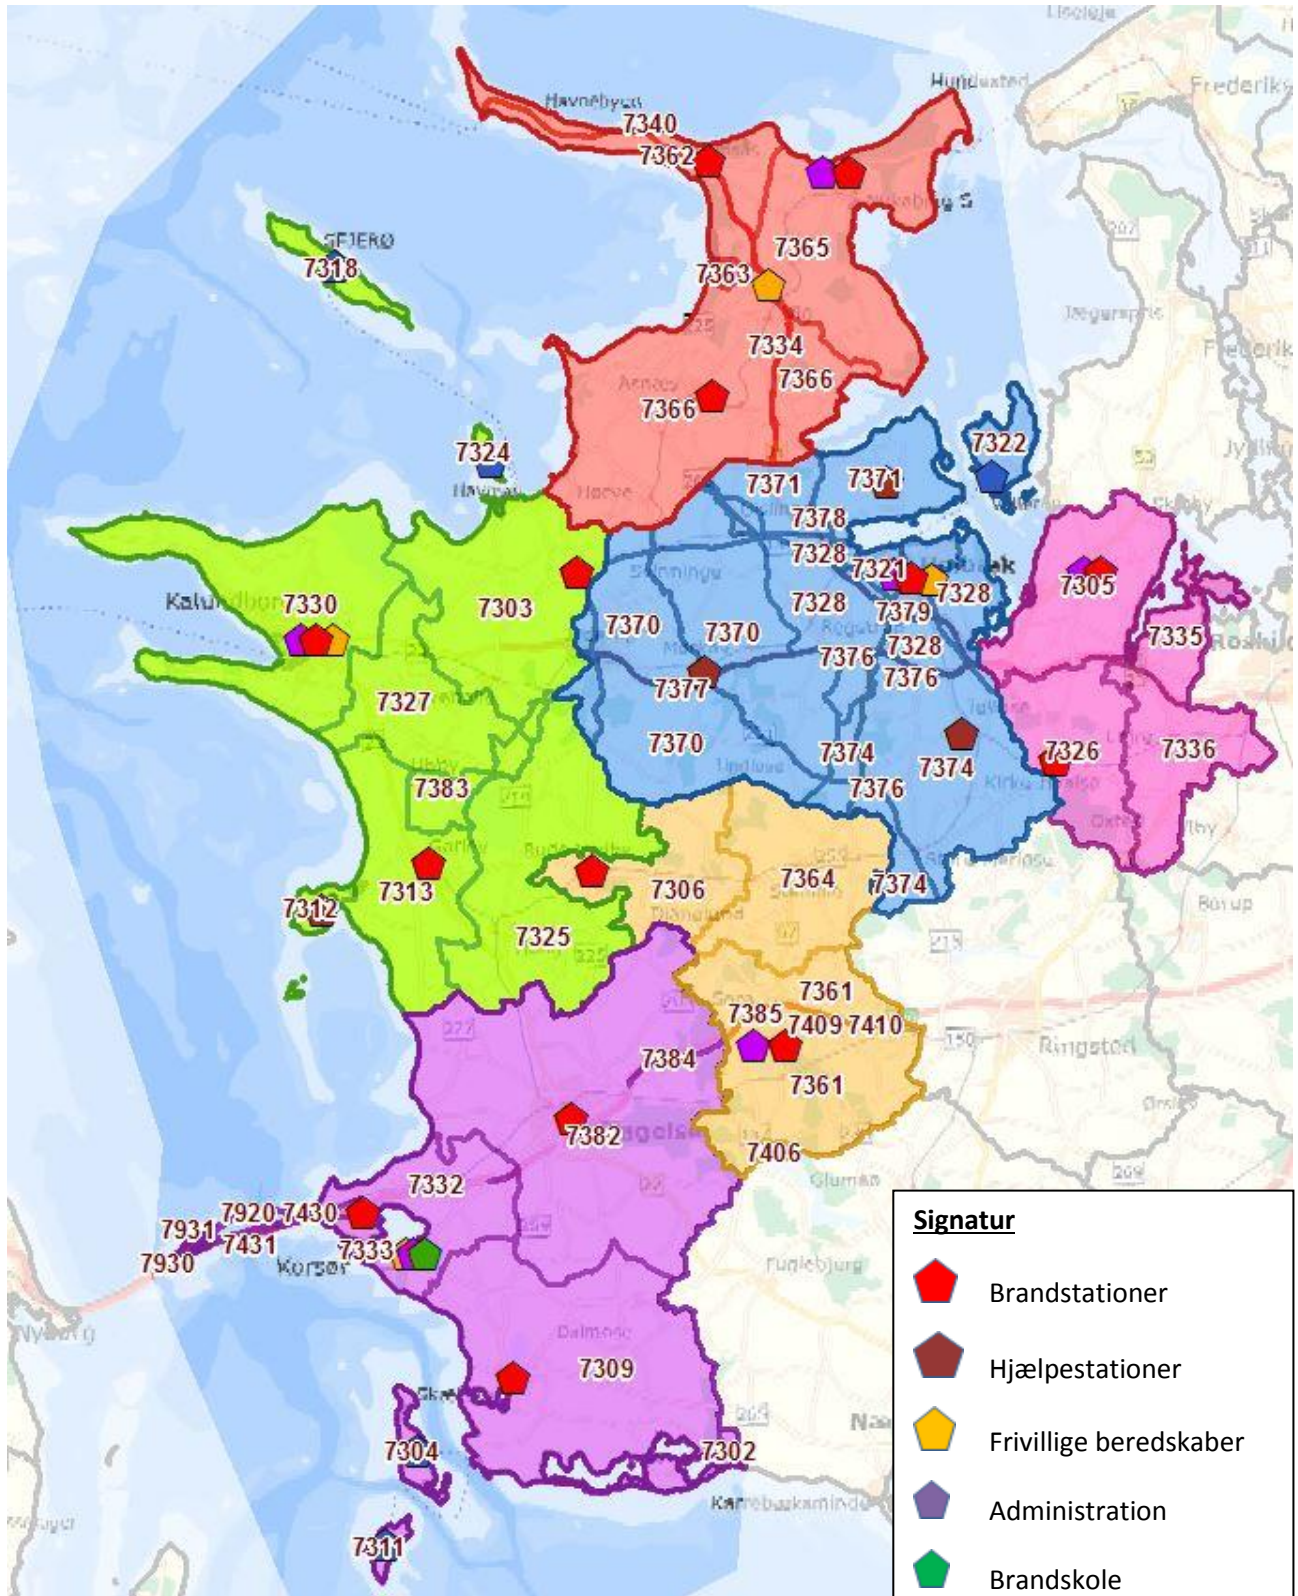

Bilag 1

Kort

Operationelt beredskab

Udarbejdet af:

Jan Bruun – Holbæk (JB)
Jesper Christensen – Kalundborg (JC)
Søren Lundhild – Lejre (SL)
Lars Karlsen – Odsherred (LK)
Per S. Eilertsen – Slagelse (PE)
Michael Djervad – Sorø (MD)

Tovholder: Mikael Nørgaard Gam – Holbæk (MG)

Vestsjælland 2015

Bilag 1

Oversigtskort

Bilag 1

Stationer

Bilag 1

Slukningsområder med stationer