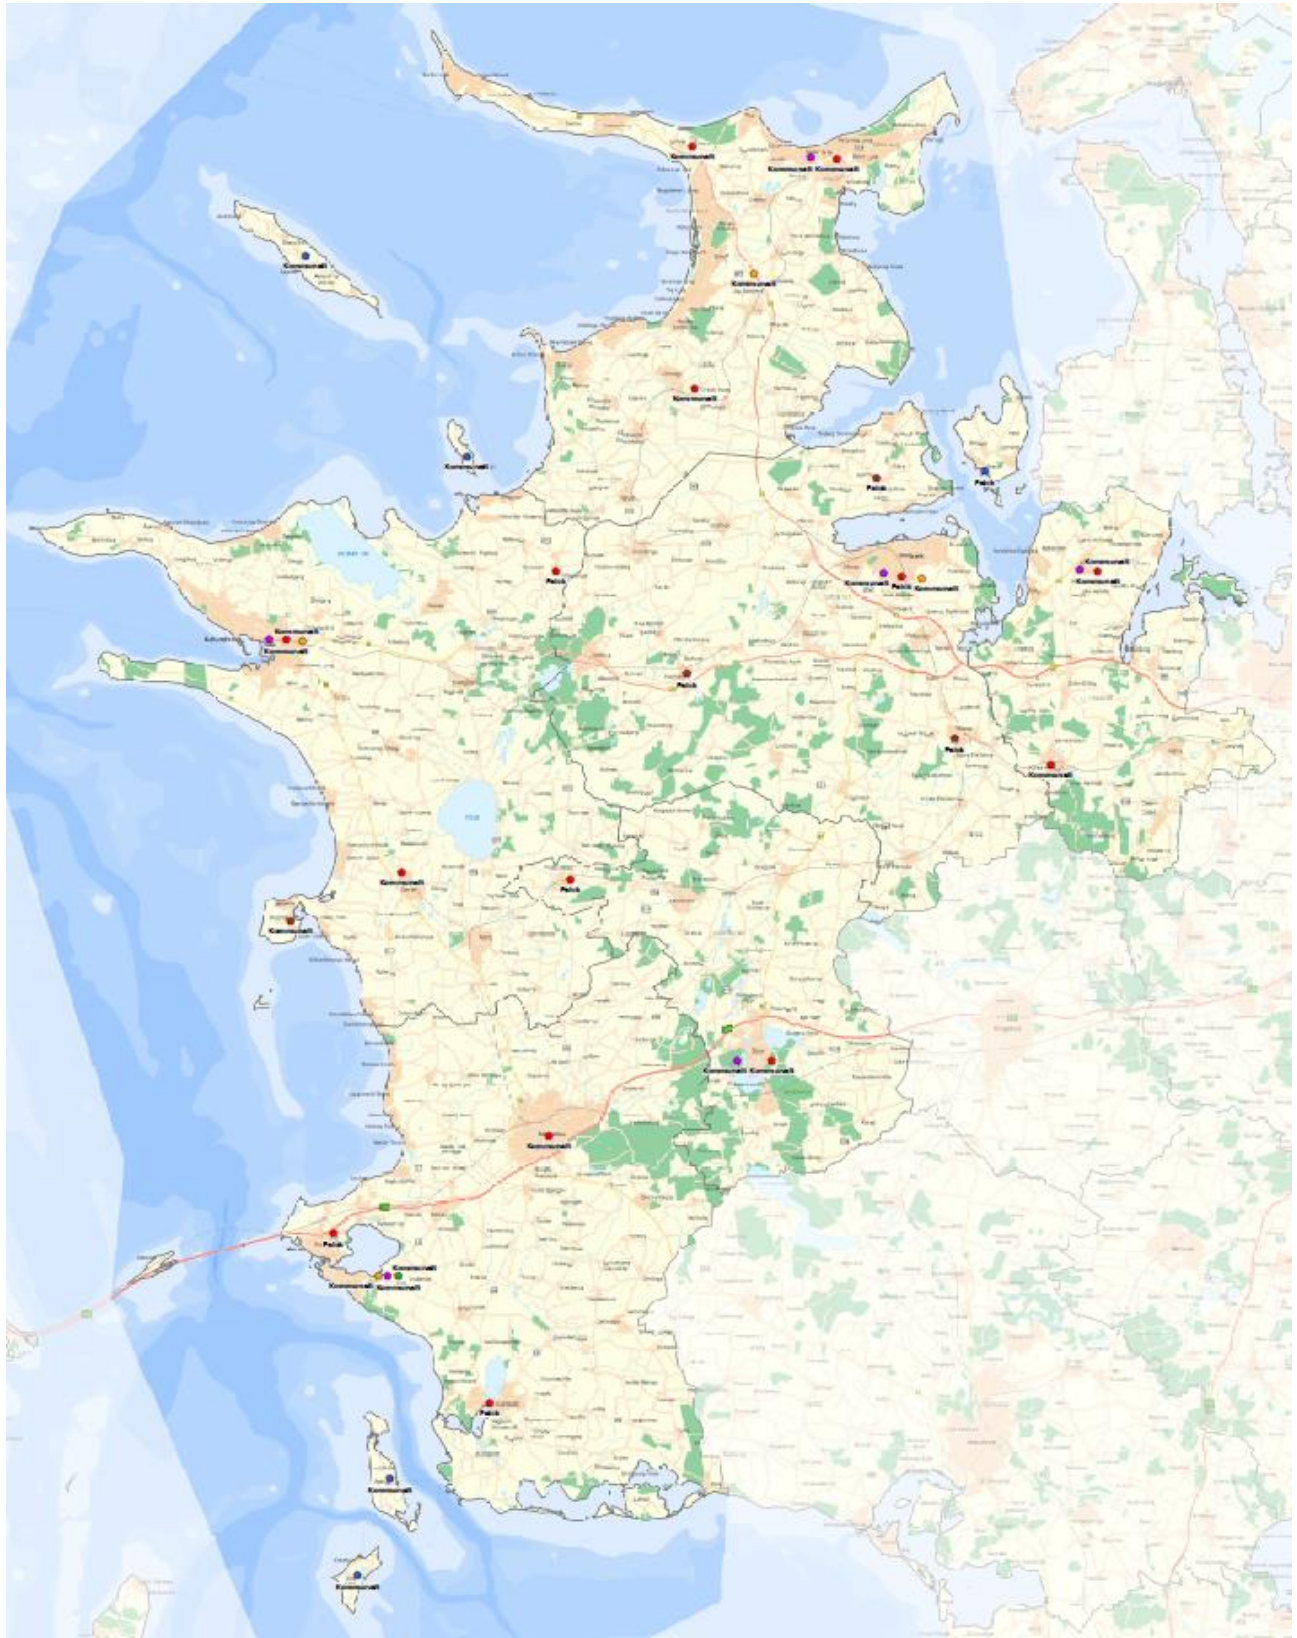

Bilag 1

Kort

Operationelt beredskab

Udarbejdet af:

Jan Bruun – Holbæk (JB)
Jesper Christensen – Kalundborg (JC)
Søren Lundhild – Lejre (SL)
Lars Karlsen – Odsherred (LK)
Per S. Eilertsen – Slagelse (PE)
Michael Djervad – Sorø (MD)

Tovholder: Mikael Nørgaard Gam – Holbæk (MG)

Vestsjælland 2015

Bilag 1

Oversigtskort

Bilag 1

Stationer

Bilag 1

Slukningsområder med stationer